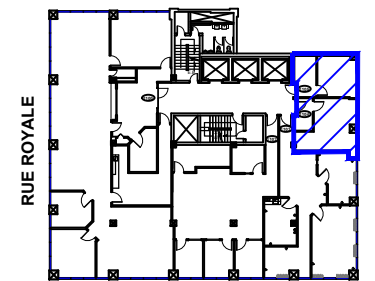

PLAN DU BUREAU

*Veuillez noter que les dimensions indiquées sont approximatives et peuvent changer sans avis/ Note That All Dimensions Are Approximate and subject to change without notice

Legende/ Legend:

RUE ROYALE
RUE RADISSON
Plan Clé/
Key Plan

no.	révision/issue	date

Titre/Title : **PLAN DU BUREAU**
11e Étage / 11th Floor

Échelle/Scale: N.T.S.

Dessiné par/ Drawn By:

R.C.L.

Date:

Nom et Localisation du Projet/