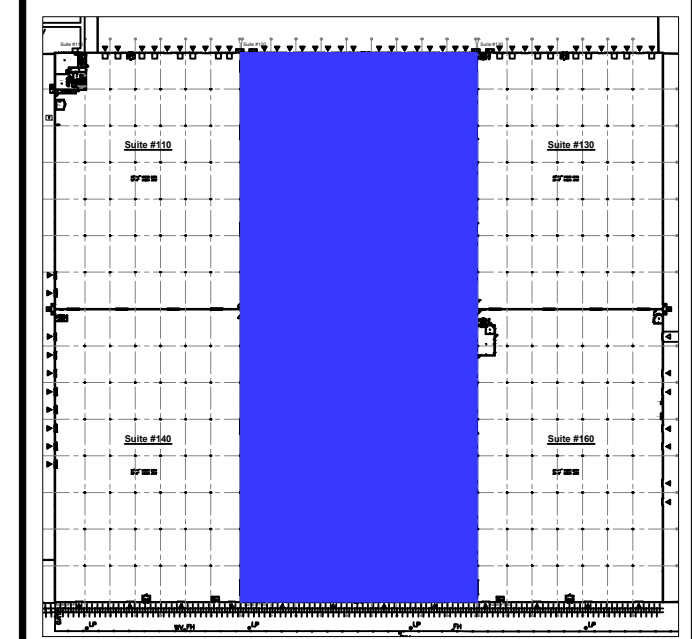

Project Name and Location: Nom et Localisation du Projet
6125 East Shelby Drive, Suites 120 & 150
Memphis, TN 38141

Drawing Title: Titre du Dessin
Floor Plan

Date:	Scale:	Échelle:
Drawn By:	Dessiné par:	Verified By:

Drawing No. No. du Dessin
A1