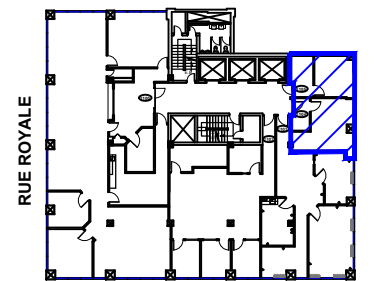

Nom et Localisation du Projet/  
Project Name and Location:

**1350 Royale**  
**Trois-Rivières**

Suite/Room #

**#1104**

PLAN DU BUREAU

\*Veuillez noter que les dimensions indiquées sont approximatives et peuvent changer sans avis/ Note That All Dimensions Are Approximate and subject to change without notice

Legende/ Legend:

RUE ROYALE  
RUE RADISSON  
**Plan Clé/**  
Key Plan

no.	révision/issue	date

Titre/Title : **PLAN DU BUREAU**  
**11e Étage / 11th Floor**

Échelle/Scale: N.T.S.

Dessiné par/ Drawn By:

R.C.L.