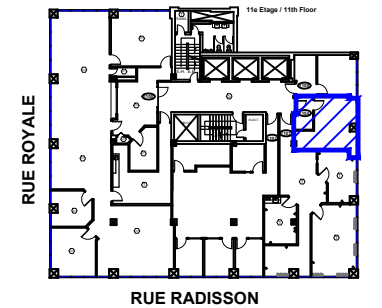

Plan Clé/
Key Plan

no.	révision/issue	date

Titre/Title : **PLAN 11e étage / 11th floor plan**
SUITE 1104

Échelle/Scale: N.T.S.

Dessiné par/ Drawn By:
R.C.L.

Date:

1350 Royale
Trois-Rivières

Suite/Room #

#1104