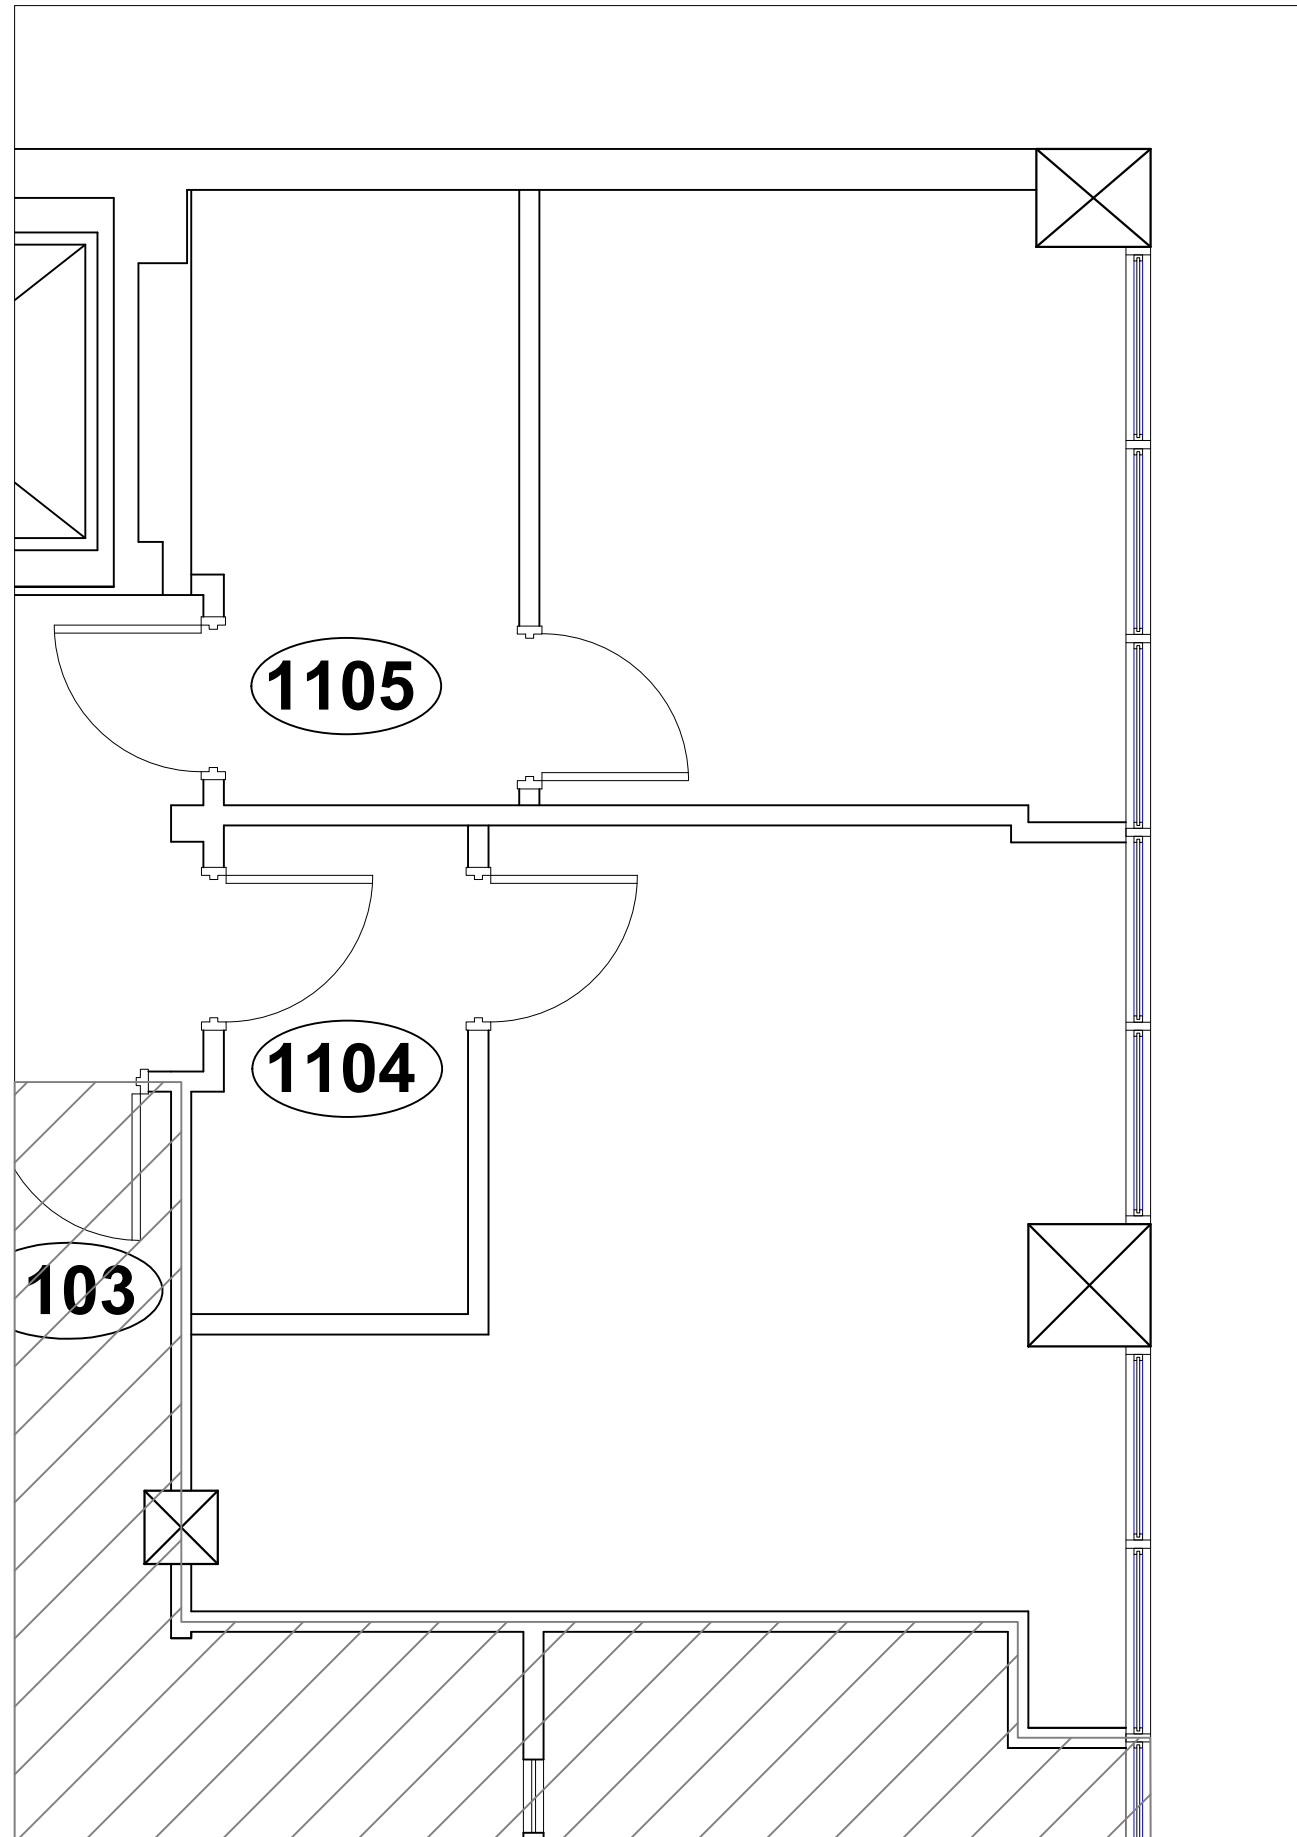

PLAN DU BUREAU

Legende/ Legend:

Plan Clé/  
Key Plan

no.	révision/issue	date

Titre/Title : **PLAN 11e étage / 11th floor plan**  
**SUITE 1104**

Échelle/Scale: N.T.S.

Dessiné par/ Drawn By:  
R.C.L.

Date:

Nom et Localisation du Projet/  
Project Name and Location:

**1350 Royale**  
**Trois-Rivières**

Suite/Room #

**#1104**

PLAN DU BUREAU

\*Veuillez noter que les dimensions indiquées sont approximatives et peuvent changer sans avis/ Note That All Dimensions Are Approximate and subject to change without notice

Legende/ Legend:

RUE ROYALE  
RUE RADISSON  
**Plan Clé/**  
Key Plan

no.	révision/issue	date

Titre/Title : **PLAN DU BUREAU**  
**11e Étage / 11th Floor**

Échelle/Scale: N.T.S.

Dessiné par/ Drawn By:

R.C.L.

Date:

Nom et Localisation du Projet/

Project Name and Location:

**1350 Royale**  
**Trois-Rivières**

Suite/Room #

**#1104-1105**