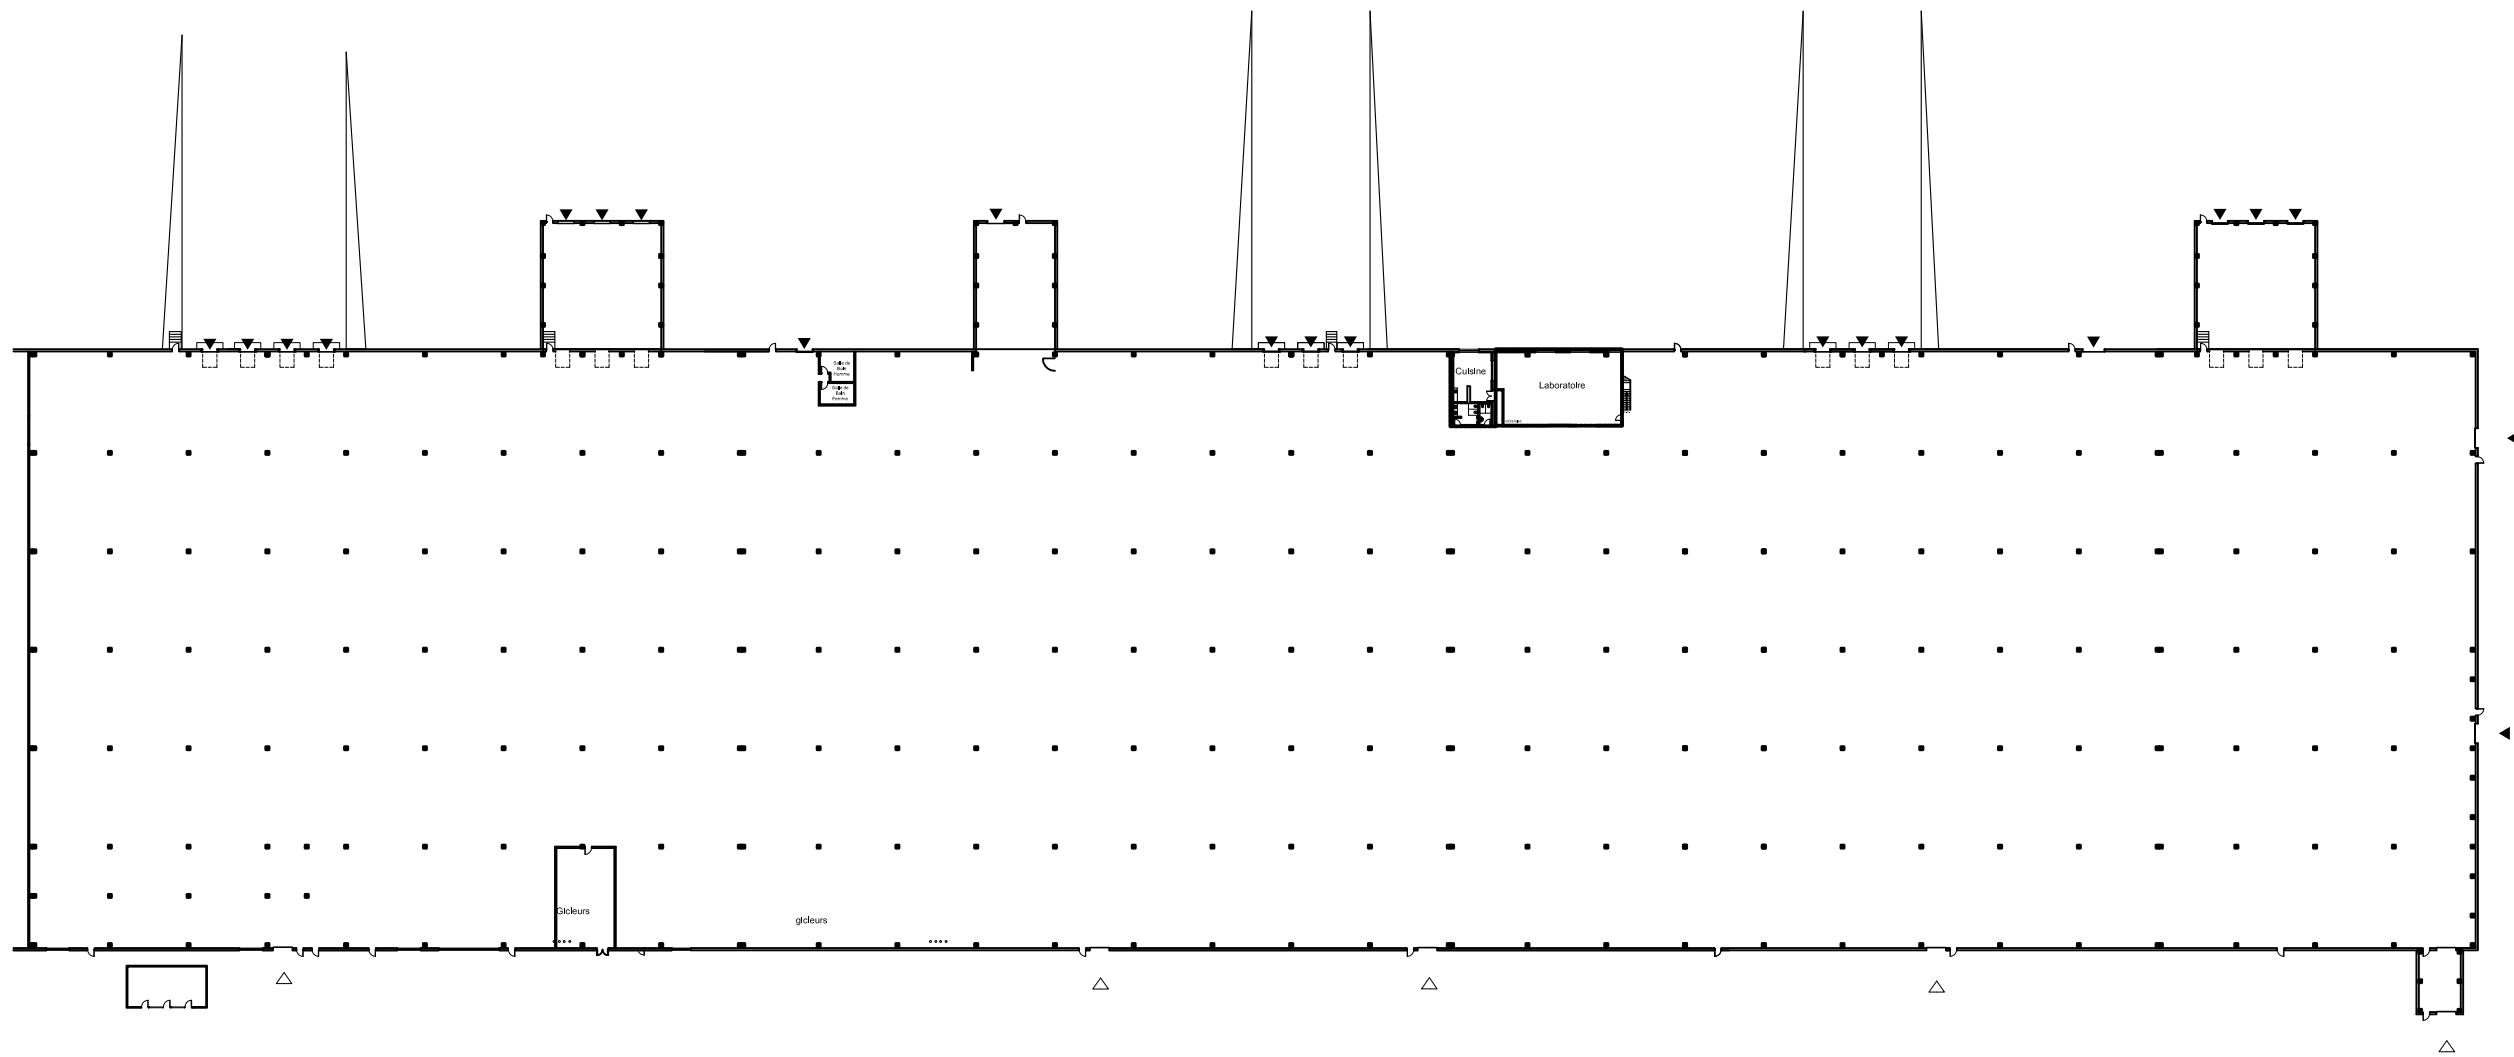

C:\Cad Files\0_CANADA\De L'Aéroport 80-100 (Bromont)\80_88_90_100 de l'Aéroport_Bromont.dwg, 2/28/2024 10:06:14 AM, mpetrie

PLAN 100

379,139 RSF

Legend/ Legend:

boul. de l'Aéroport

Plan Clé/
Key Plan

no.	révision/issue	date

Titre/Title :
100 Boul. de L'Aéroport

Échelle/Scale: N.T.S.
Dessiné par/ Drawn By:

Date:
Nom et Localisation du Projet/
Project Name and Location:
**80-100 Boul. de L'Aéroport,
Bromont, Qc.**

Suite/Room #