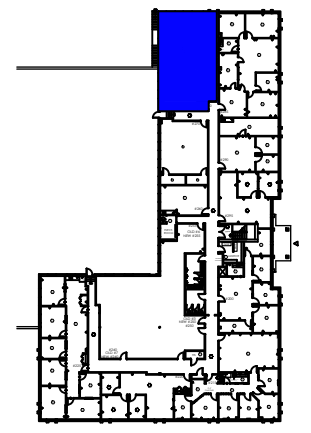

PLAN #280

1667 RSF

*Veuillez noter que les dimensions indiquées sont approximatives et peuvent changer sans avis/ Note That All Dimensions Are Approximate and subject to change without notice

Legende/ Legend:

Cote-de-Liesse

Plan Clé/
Key Plan

no.	révision/issue	date

Titre/Title :
2E Etage / 2nd Floor

Echelle/Scale: N.T.S.	 OLYMBEC 333 Décarie 5th floor, St. Laurent Quebec H4N 3M9 Tel: (514) 344-3334 WWW.OLYMBEC.COM
Dessiné par/ Drawn By:	
Date:	
Nom et Localisation du Projet/ Project Name and Location:	
7000 Côte-de-Liesse, Montreal, Qc.	

Suite/Room #
#280