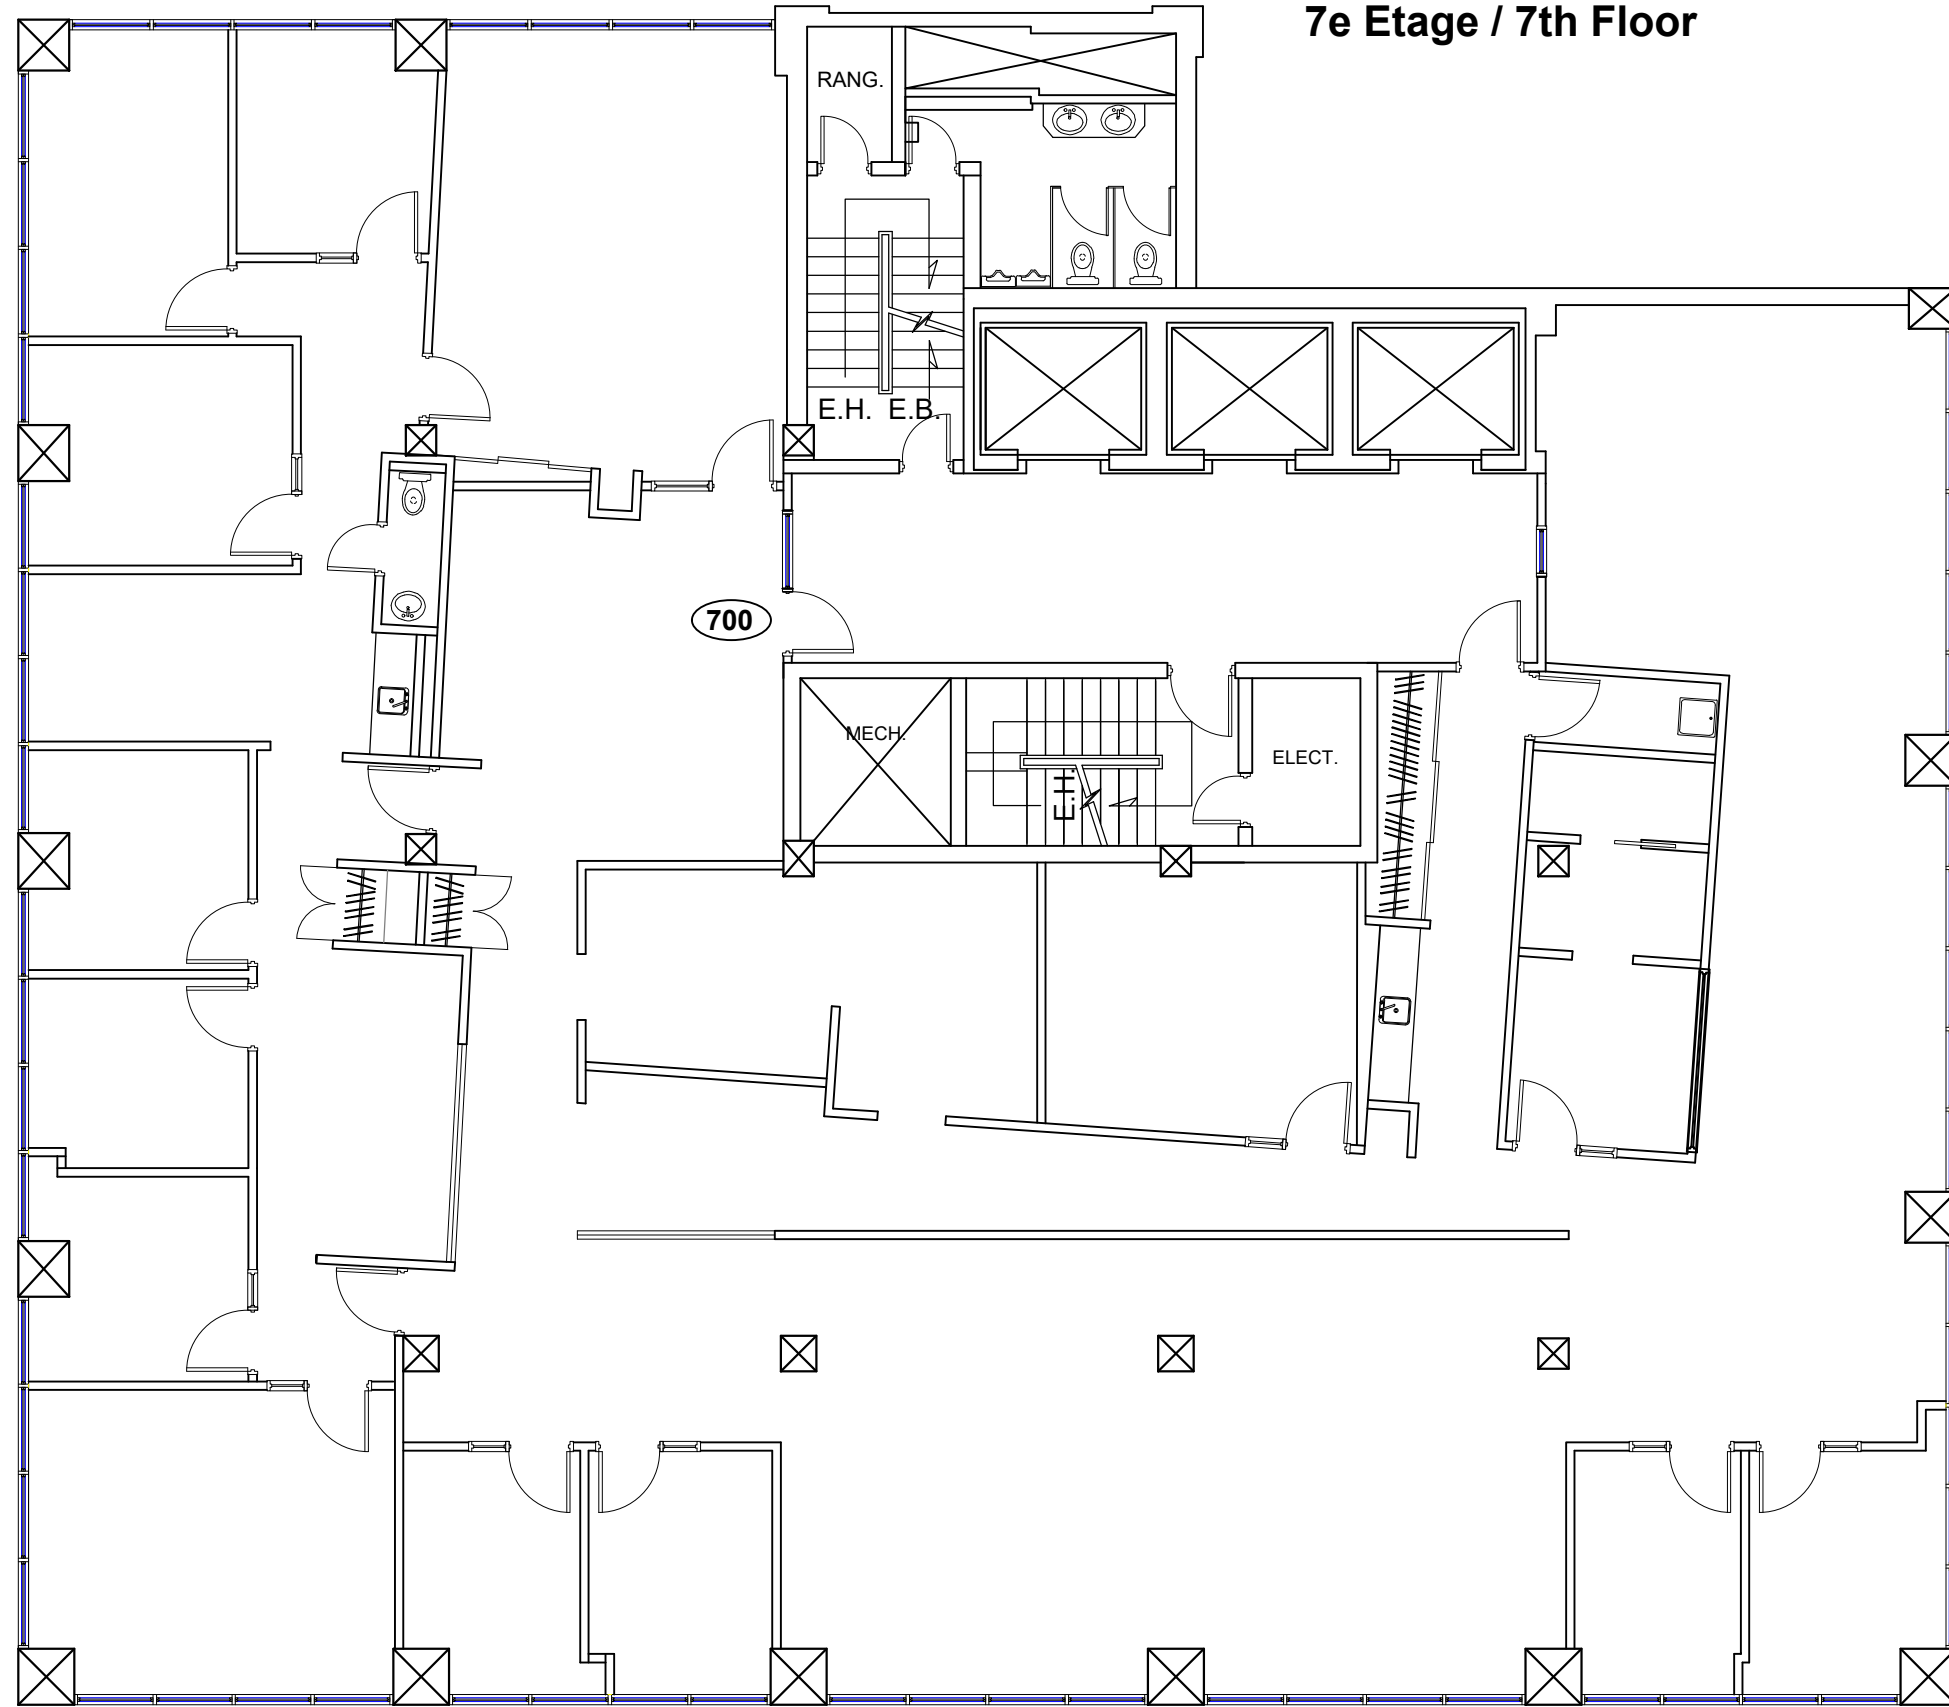

7e Etage / 7th Floor

Legende/ Legend:

Rue Royale

Rue Radisson

Plan Clé/
Key Plan

no.	révision/issue	date

Titre/Title : **PLAN 7e ÉTAGE**
SUITE 700

Échelle/Scale: N.T.S.
Dessiné par/ Drawn By:

Date:

Nom et Localisation du Projet/
Project Name and Location:
1350 Royale
Trois-Rivières

Suite/Room #

#700

OLYMBEC
333 Décarie
5th floor, St. Laurent
Quebec H4N 3M9
Tel: (514) 344-3334
WWW.OLYMBEC.COM