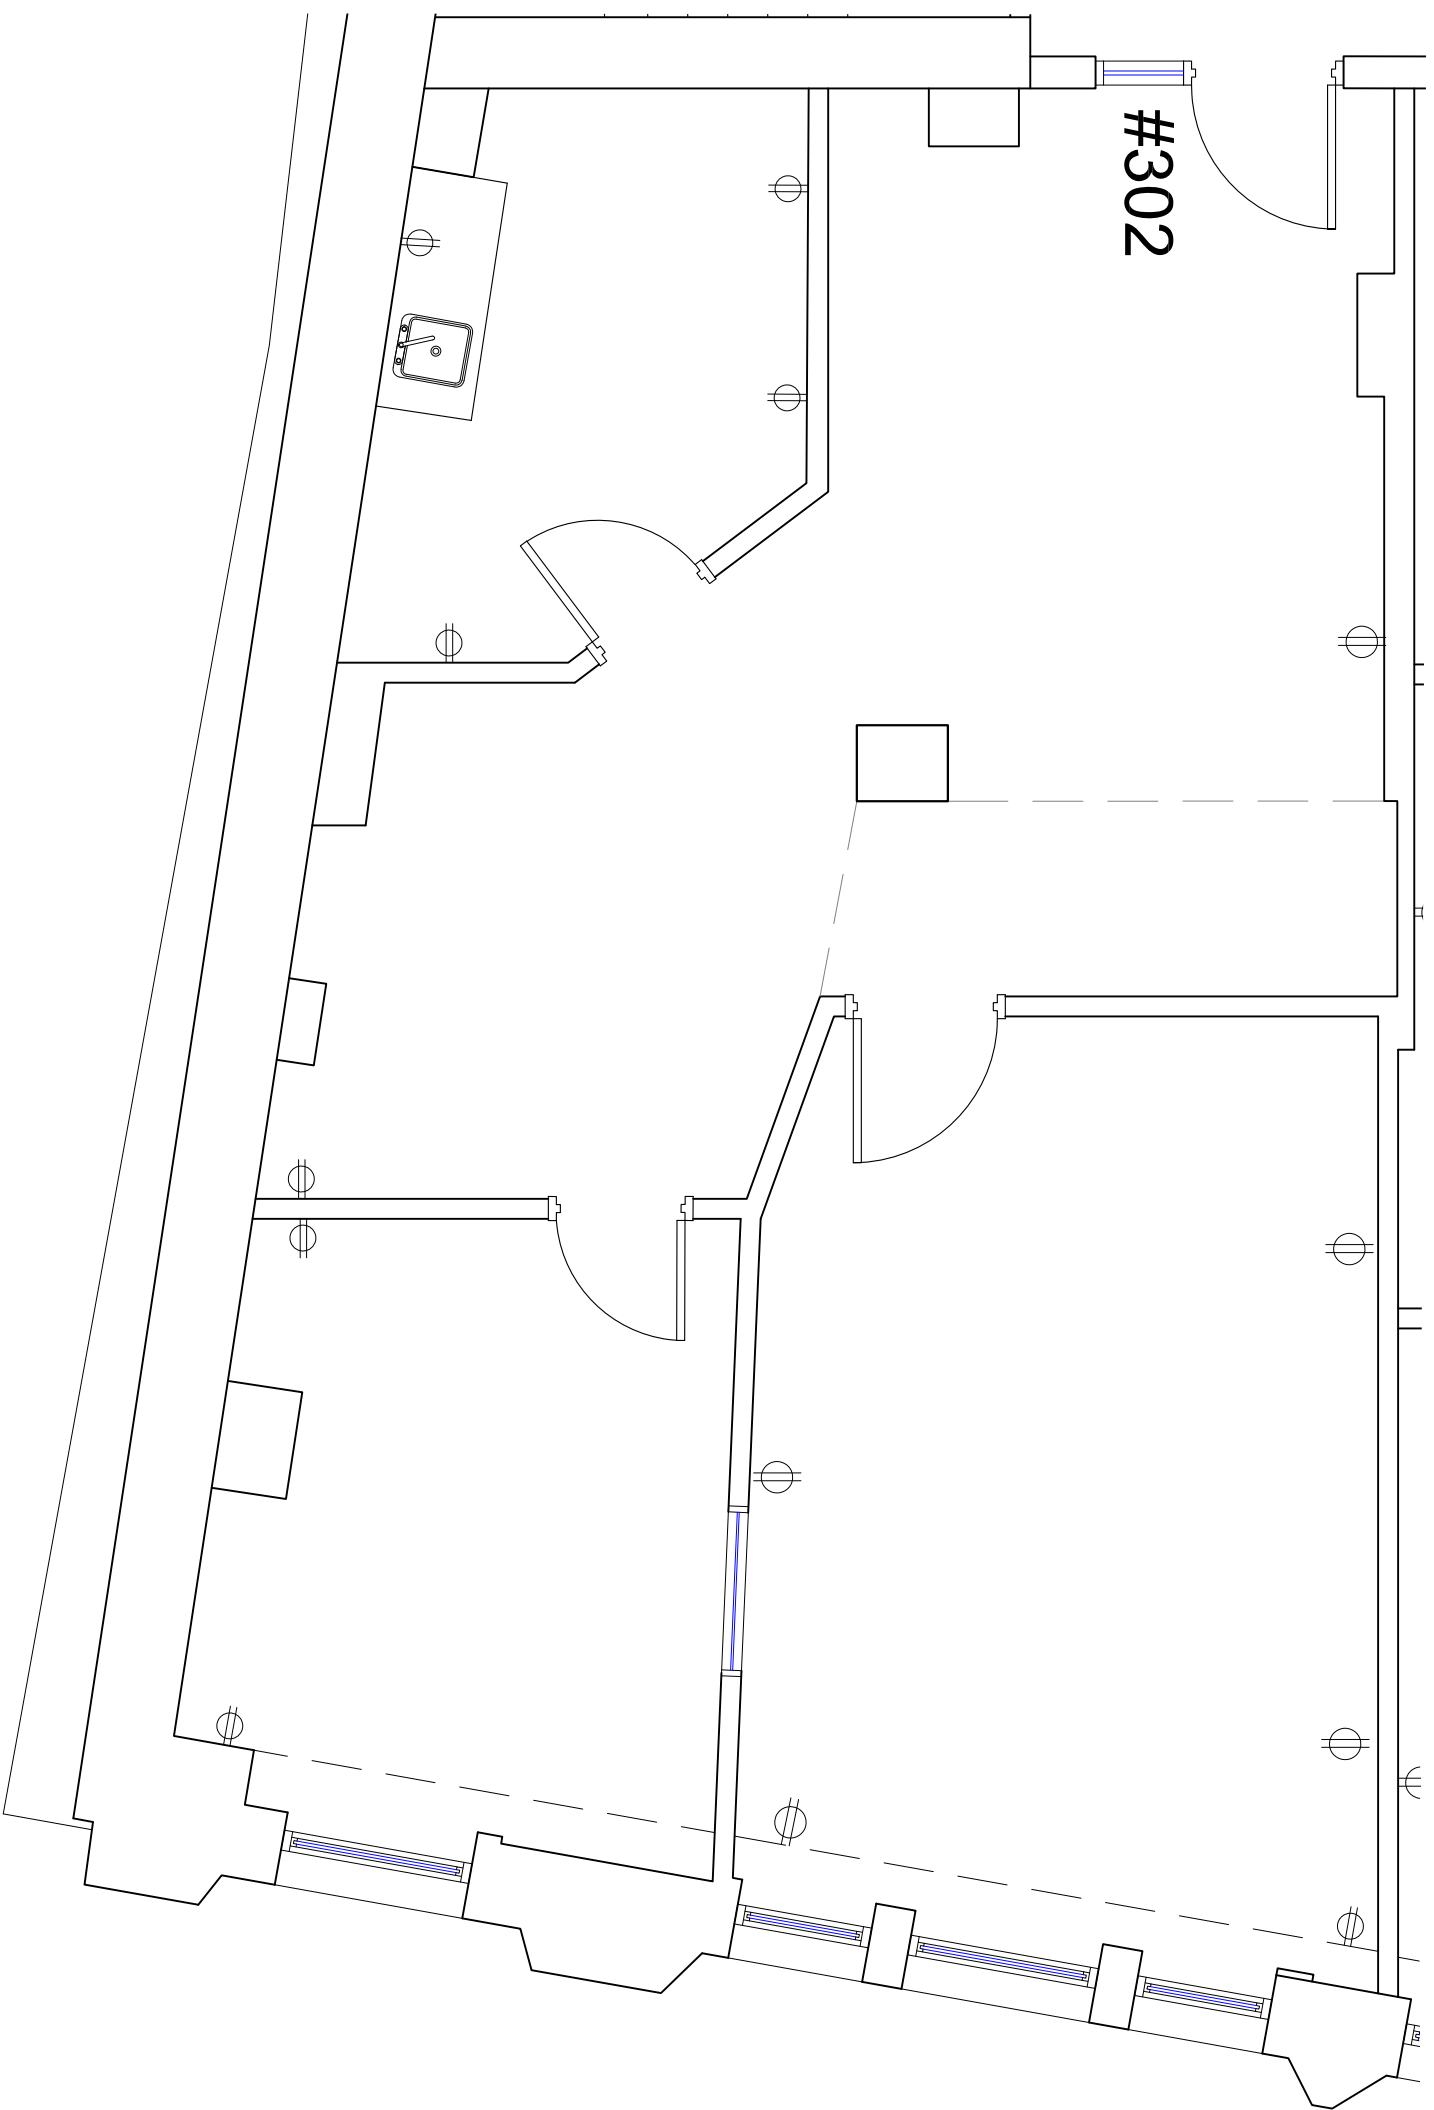

Legende/ Legend:

RUE ST. JEAN

Plan Clé/
Key Plan

no.	revision/issue	date

Titre/Title :

3e Étage / 3rd Floor

Echelle/Scale:

Dessiné par/ Drawn By:

Date:

Nom et Localisation du Projet/
Project Name and Location:
**465 St. Jean,
Montreal, Qc.**

Site/Room #

#302

Veuillez noter que les dimensions indiquées sont approximatives et peuvent changer sans avis/ Note That All Dimensions Are Approximate and subject to change without notice