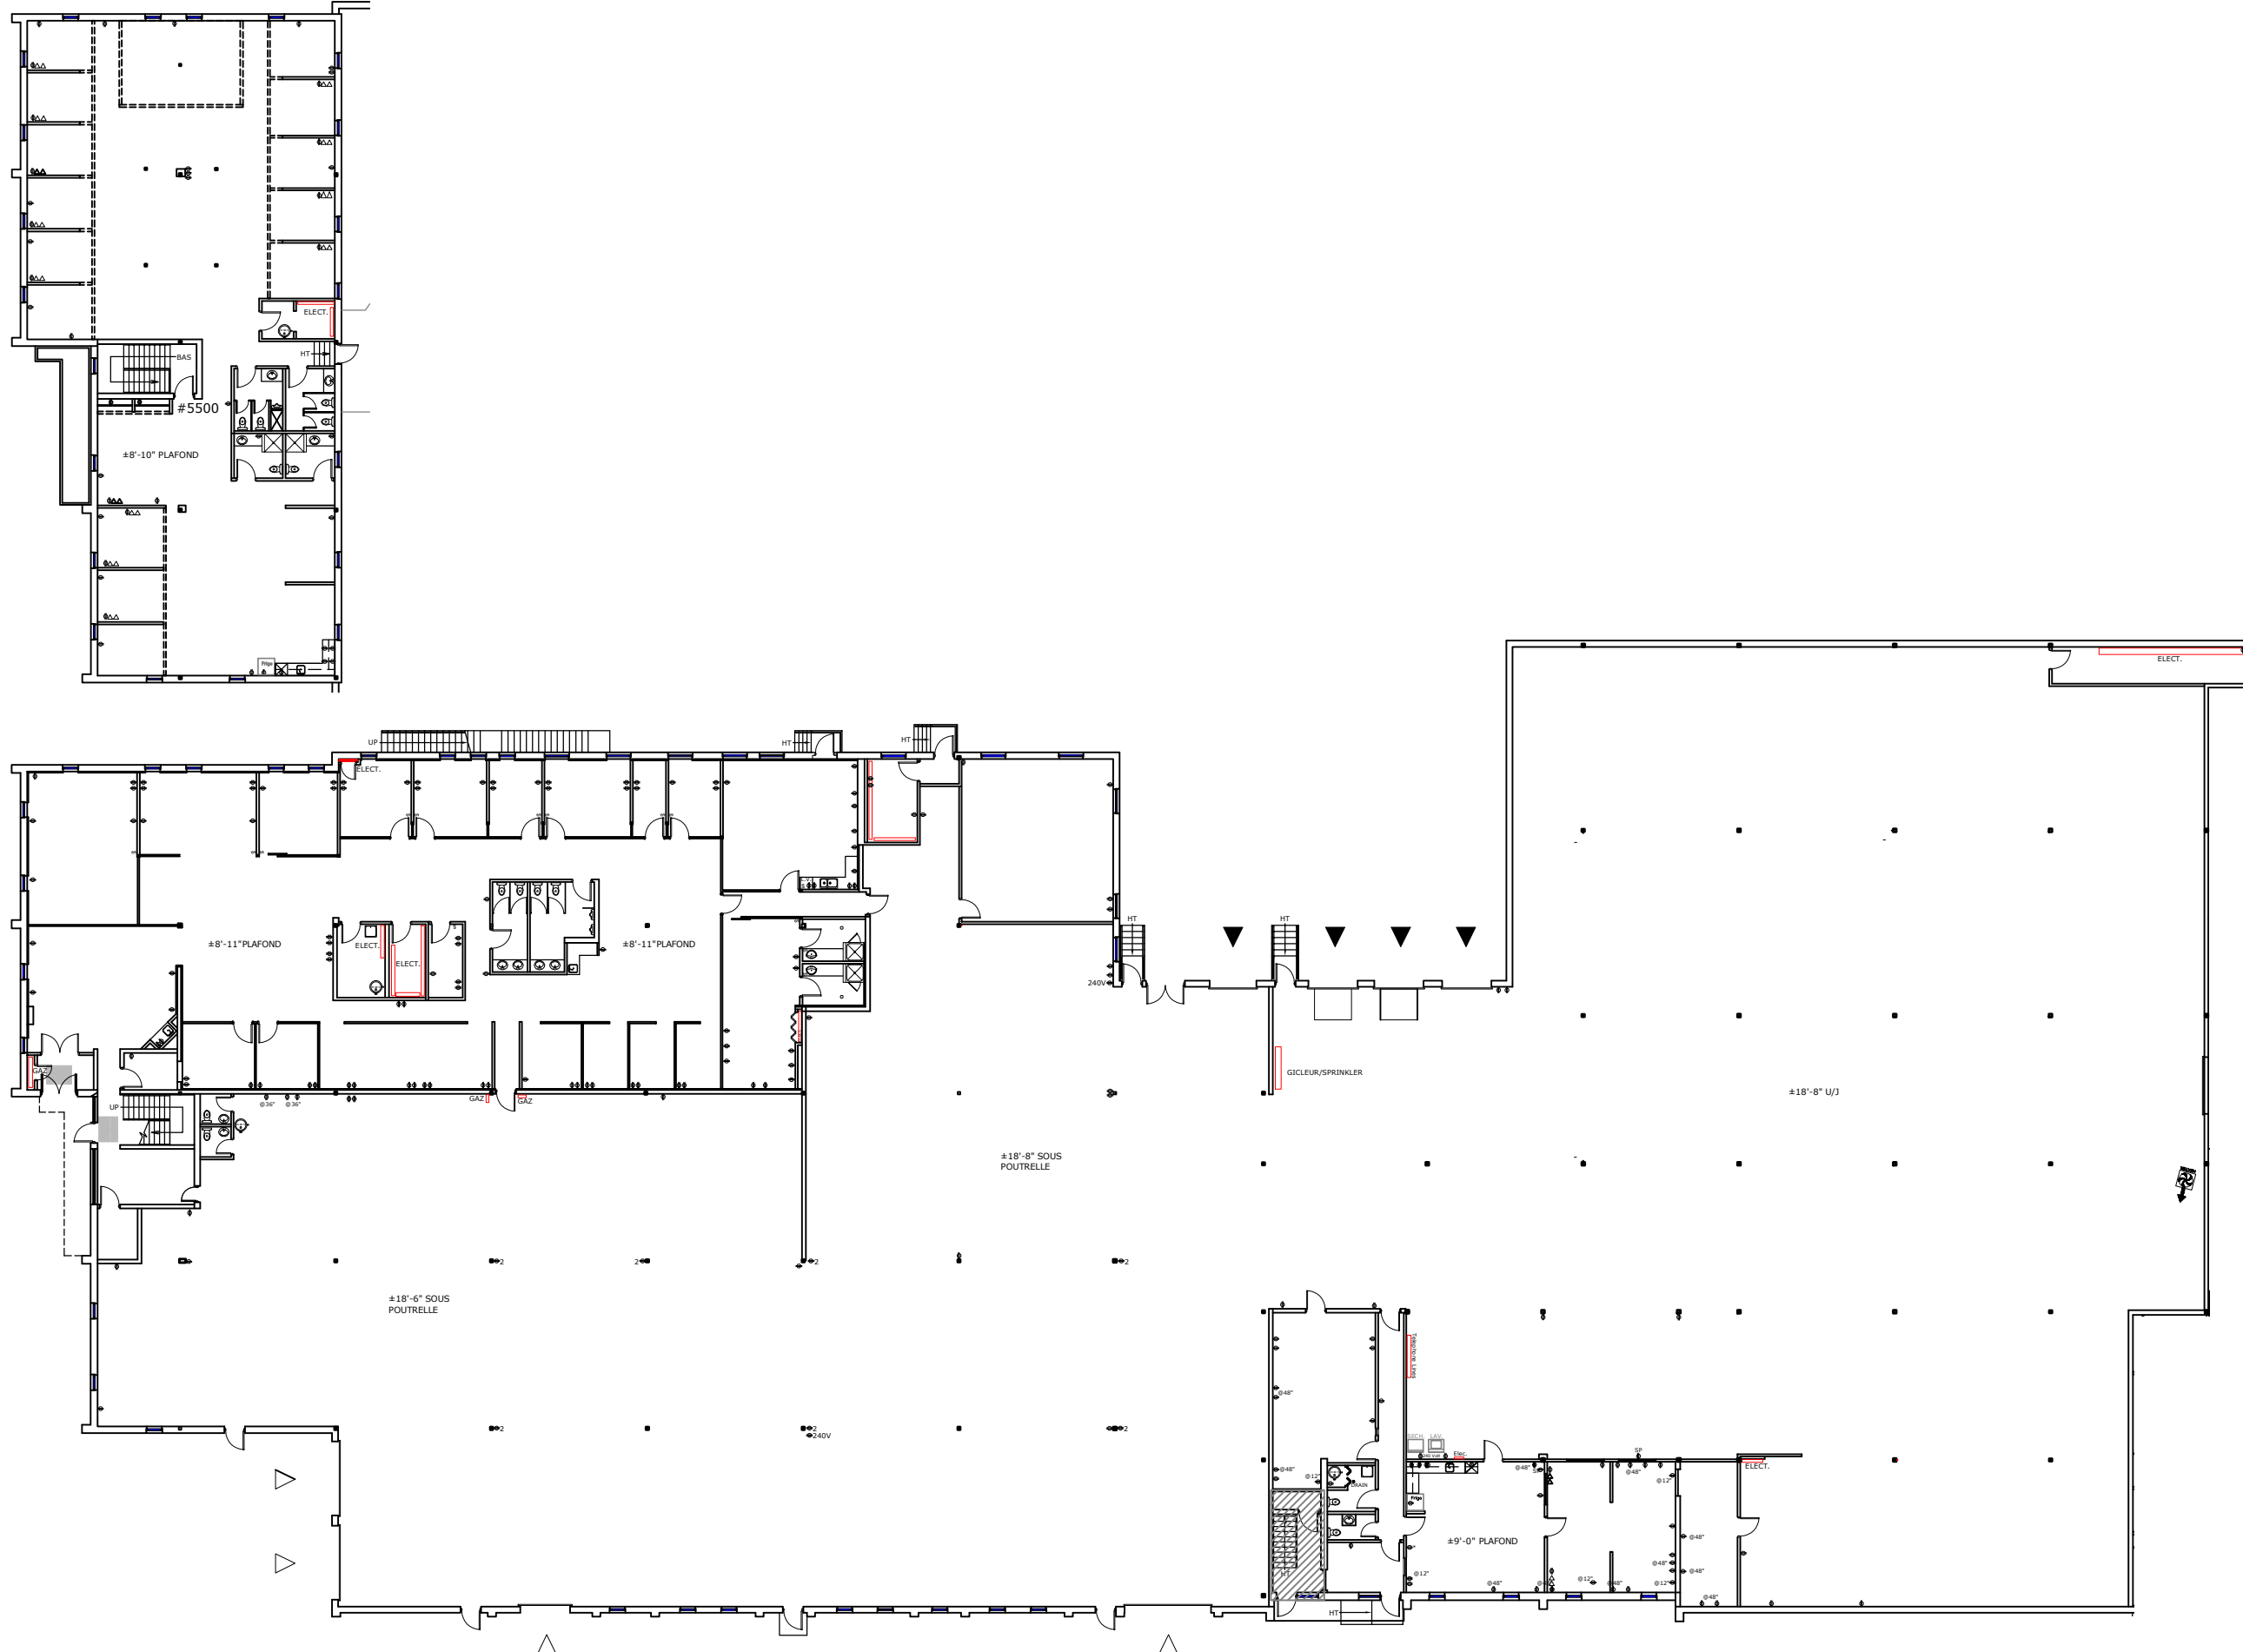

RUE NOTRE DAME EST

Legende/ Legend:

Plan Clé/ Key Plan

no.	révision/issue	date

Titre/Title :
R.D.C. / Ground Floor

Échelle/Scale: N.T.S.
Dessiné par/ Drawn By:

Date:
Nom et Localisation du Projet/
Project Name and Location:
#5494-5502 Notre Dame
Mtl. Qc.
Suite/Room #

*Veuillez noter que les dimensions indiquées sont approximatives et peuvent changer sans avis/ Note That All Dimensions Are Approximate and subject to change without notice