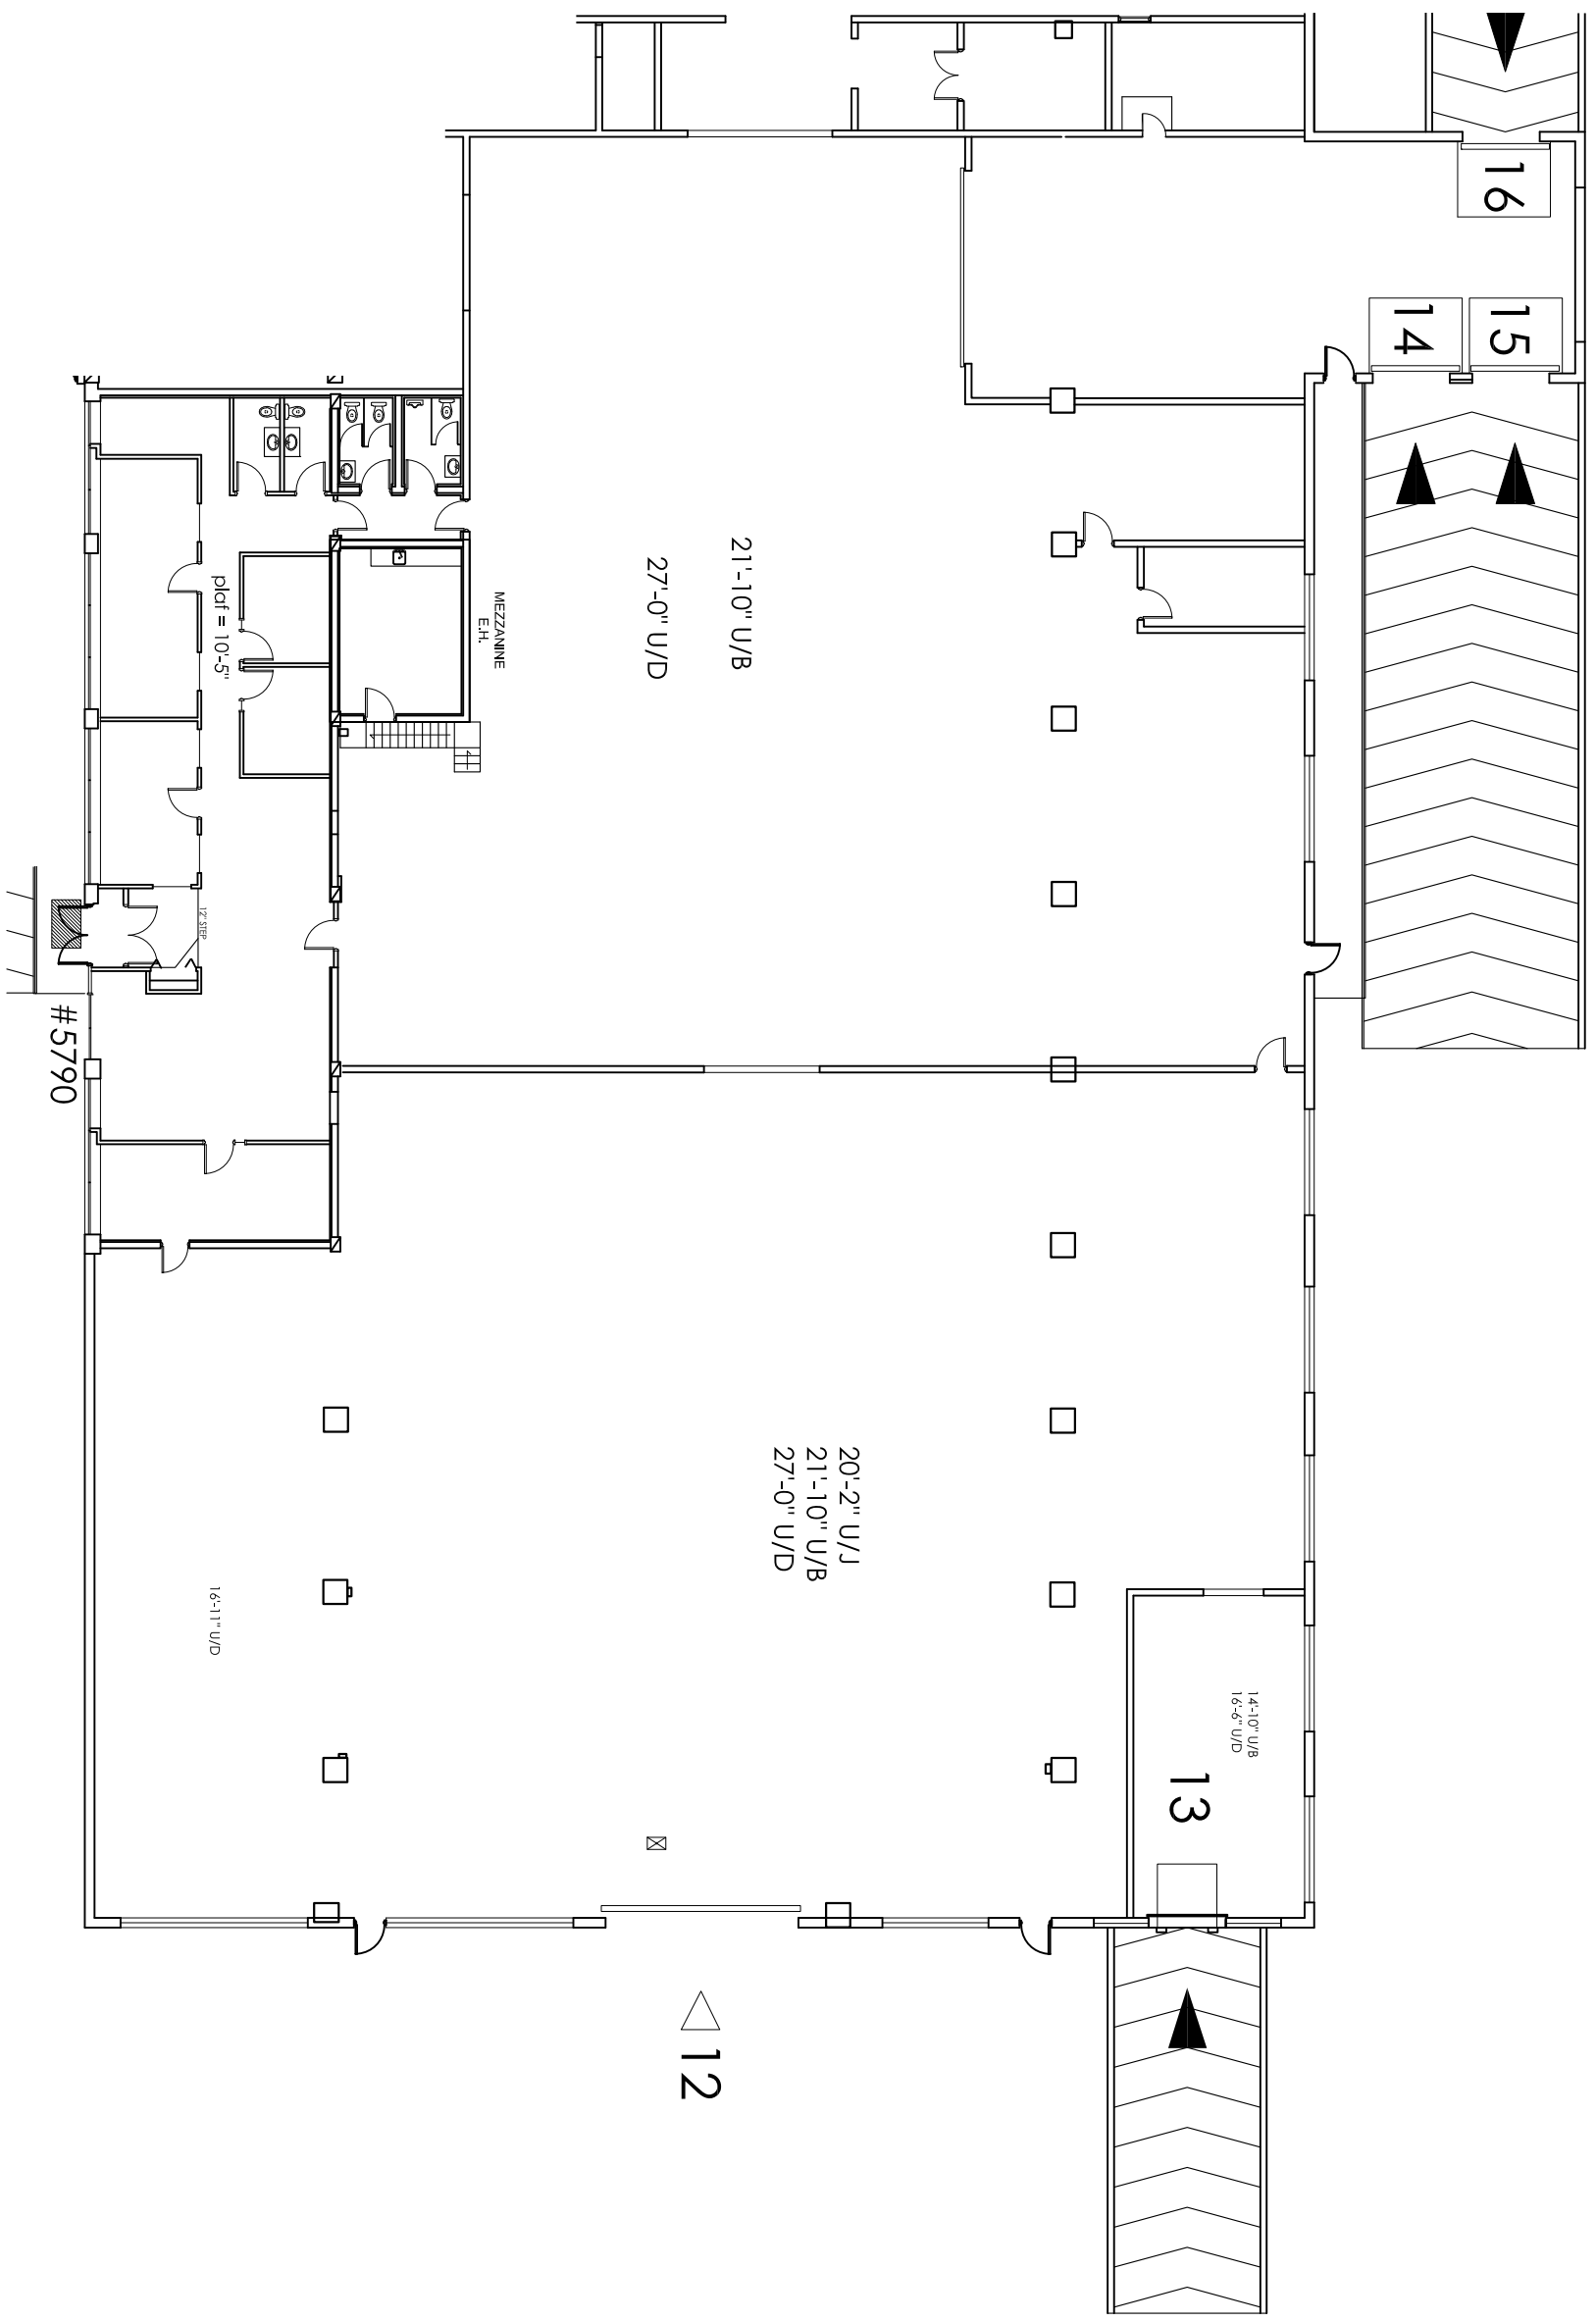

Legend/ Legend:

#PLAN 5790

24,270 RSF

**Plan Clé/**  
Key Plan

COTE-DE-LIESSE

no.	révision/issue	date

5790 Cote-de-Liesse

Échelle/Scale: N.T.S.  
Dessiné par/ Drawn By:

Date:

Nom et Localisation du Projet/  
Project Name and Location:  
5790-5810 Cote-de-Liesse,  
Montreal, Qc

Site/Room #

**OLYMBEC**  
333 Deschê  
5th floor, St. Laurent  
Québec H4N 3M9  
Tél: (514) 344-3334  
WWW.OLYMBEC.COM