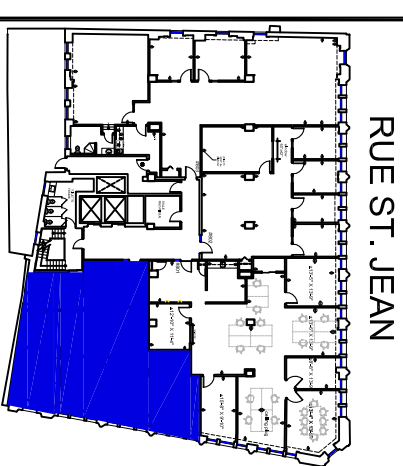

Veuillez noter que les dimensions indiquées sont approximatives et peuvent changer sans avis/ Note That All Dimensions Are Approximate and subject to change without notice

# PLAN #800

2,127 RSF

Legend/ Legend:

**Plan Clé/**  
Key Plan

no.	révision/issue	date

Titre/Title : **8e Étage / 8th Floor**

Échelle/Scale : Dessiné par/ Drawn By:

Date: