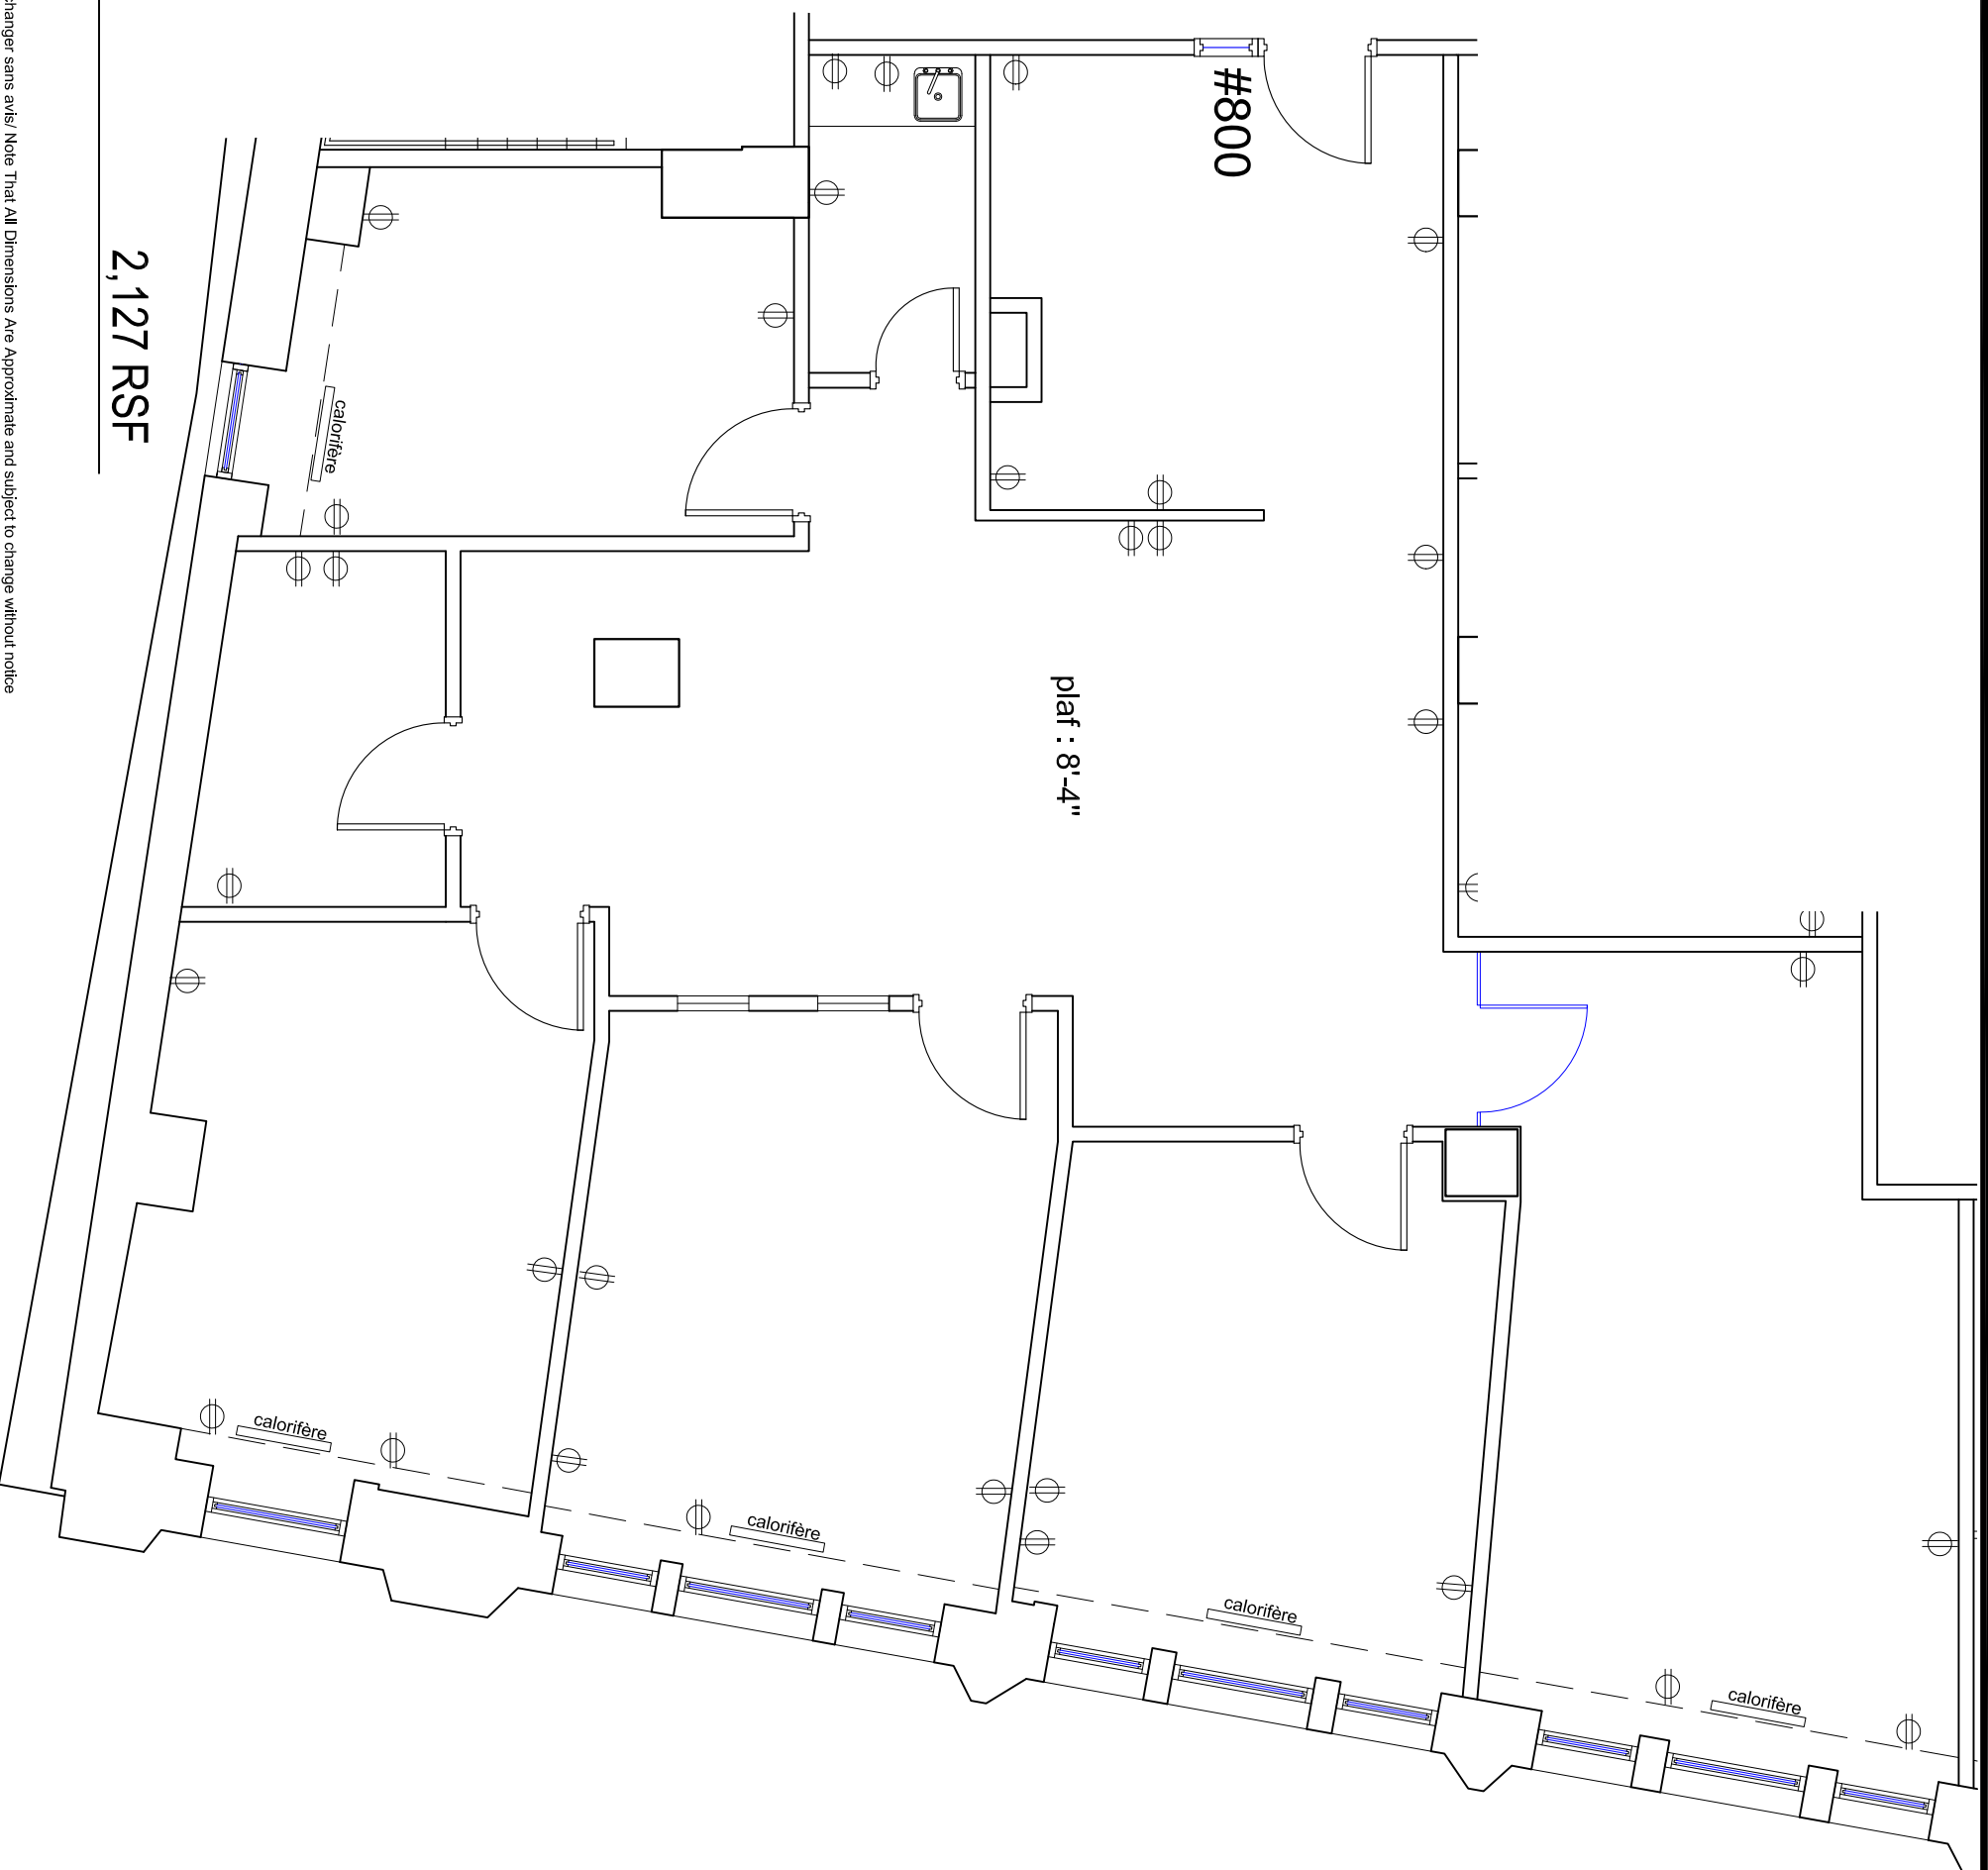

Veuillez noter que les dimensions indiquées sont approximatives et peuvent changer sans avis/ Note That All Dimensions Are Approximate and subject to change without notice

# PLAN #800

2,127 RSF

Legend/ Legend:

**Plan Clé/**  
Key Plan

no.	révision/issue	date

Titre/Title : **8e Étage / 8th Floor**

Échelle/Scale : Dessiné par/ Drawn By:

Date:

Nom et Localisation du Projet/  
Project Name and Location:  
**465 St-Jean,  
Montreal, Qc.**

Site/Room #

**#800**